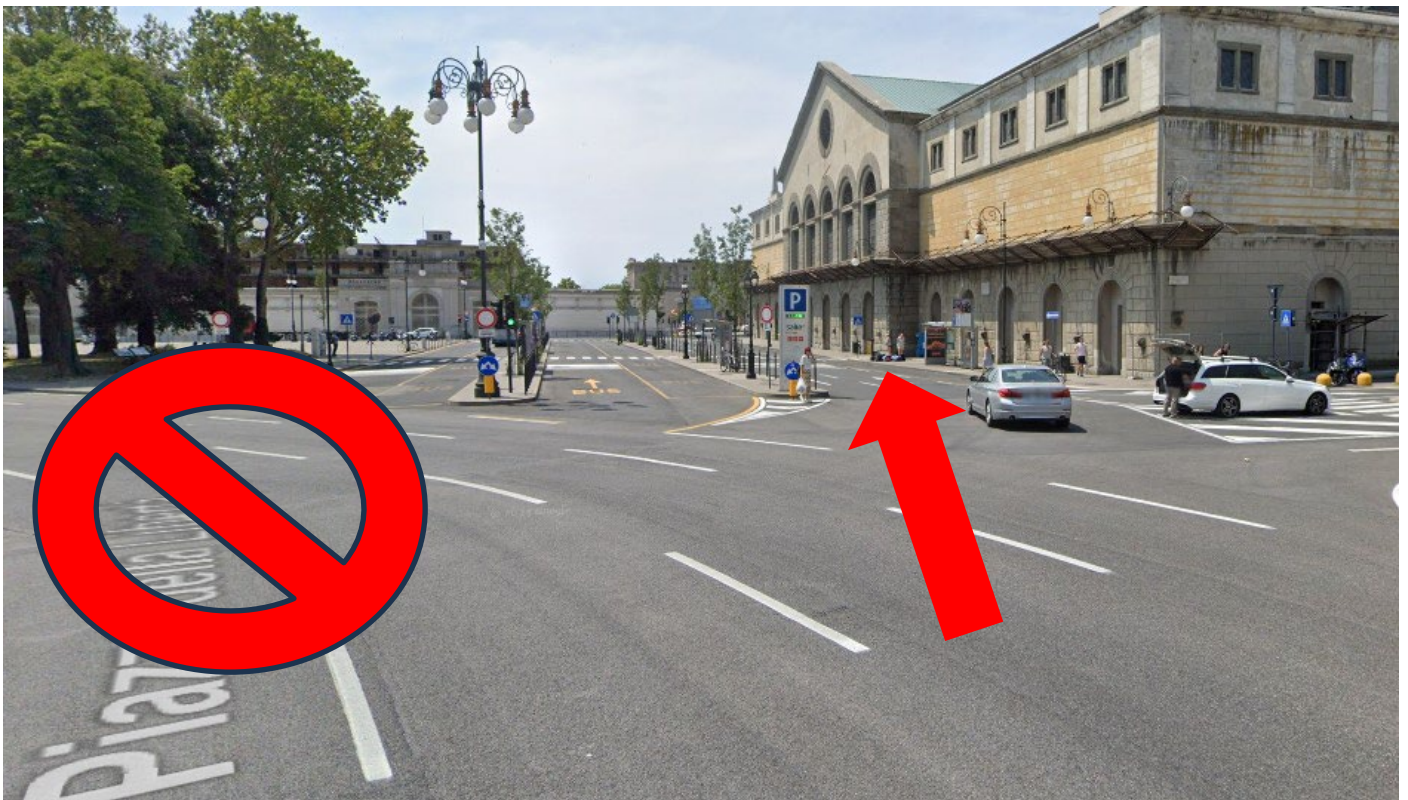

PARCHEGGIO CROCIERISTI / PARKING FOR CRUISE PASSENGERS

[Clicca qui](#) per raggiungere il parcheggio: [MOLO IV](#)

[Click here](#) to reach the car park: [MOLO IV](#)

- Dall'autostrada A4, dopo la barriera del Lisert, prendere l'uscita Trieste/Sistiana e continuare lungo Località Sistiana per circa 1 km.
- From the A4, after the barrier of Lisert, take the exit Trieste / Sistiana and continue along Località Sistiana for about 1 km.

- Prendere la "Strada Costiera" (SS14). Direzione: Trieste.
- Take the "Strada Costiera" (SS14). Direction: Trieste.

- Proseguire su Viale Miramare
- Continue along Viale Miramare.

(Viale Miramare)

- Proseguire su Viale Miramare fino alla Stazione Centrale, poi girare a destra su Piazza della Libertà.
- Continue along Viale Miramare, to the Central Station, then turn right on Piazza della Libertà.

(Sulla destra: Stazione Centrale / On the right: Central Station)

- Mantenere la destra su Largo Città di Santos (a circa 100 metri dalla Stazione Centrale)
- Keep the right to Largo Città di Santos (about 100 meters from Central Station)

(Largo Città di Santos – 34132 Trieste)

- Al semaforo mantenere la sinistra su Largo Città di Santos.
- At the traffic lights turn left onto Largo Città di Santos.

- Mantenere la destra.
- Keep right.

- Proseguire fino al punto sopra indicato, dove gli operatori vi aspetteranno per fornirvi tutte le informazioni necessarie.
- Continue until the gate where there will be an operator who will provide you with all the necessary information.