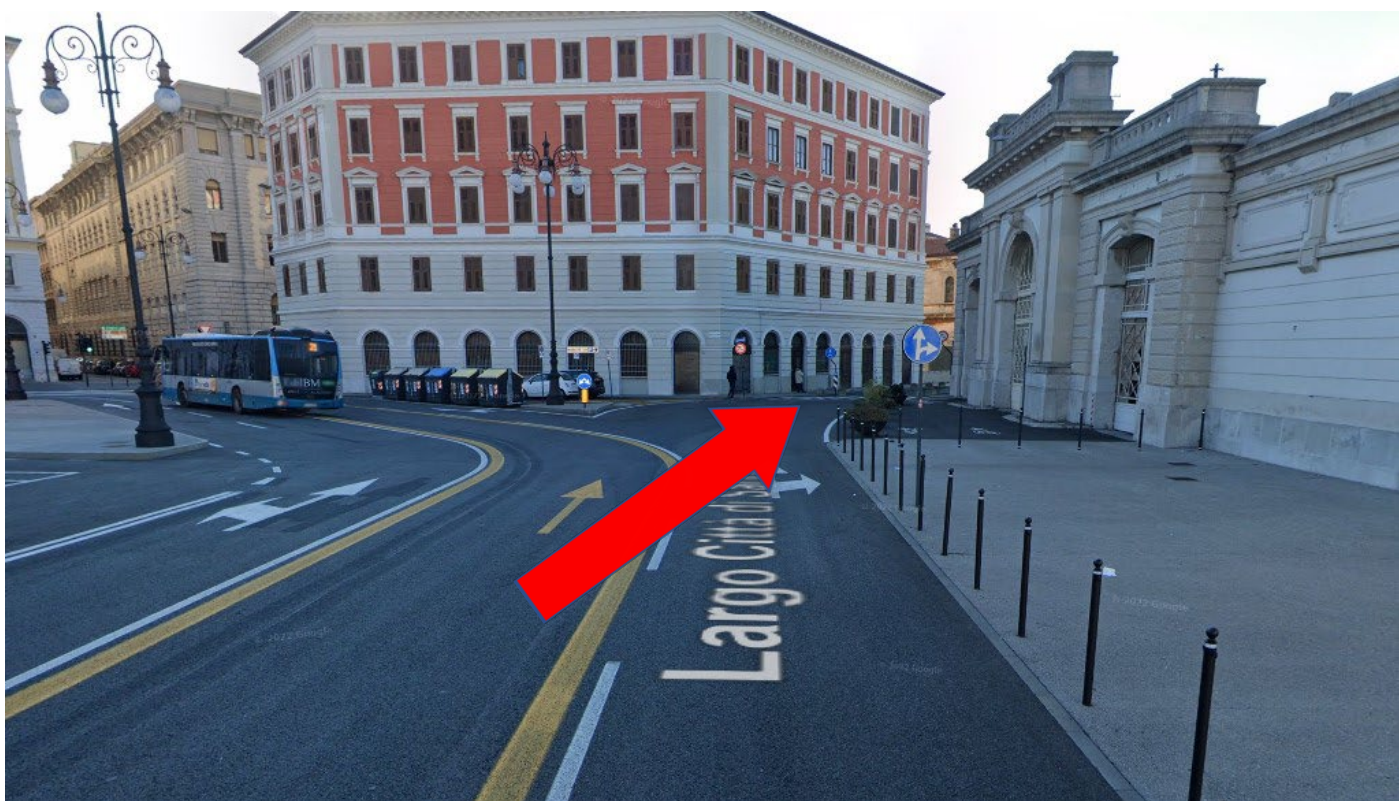

PARCHEGGIO CROCIERISTI / PARKING FOR CRUISE PASSENGERS

[Clicca qui](#) per raggiungere il parcheggio: [MOLO IV](#)

[Click here](#) to reach the car park: [MOLO IV](#)

- Dall'autostrada A4, dopo la barriera del Lisert, prendere l'uscita Trieste/Sistiana e continuare lungo Località Sistiana per circa 1 km.
- From the A4, after the barrier of Lisert, take the exit Trieste / Sistiana and continue along Località Sistiana for about 1 km.

- Prendere la "Strada Costiera" (SS14). Direzione: Trieste.
- Take the "Strada Costiera" (SS14). Direction: Trieste.

- Proseguire su Viale Miramare
- Continue along Viale Miramare.

(Viale Miramare)

- Proseguire su Viale Miramare fino alla Stazione Centrale, poi girare a destra su Piazza della Libertà.
- Continue along Viale Miramare, to the Central Station, then turn right on Piazza della Libertà.

(Sulla destra: Stazione Centrale / On the right: Central Station)

- Mantenere la destra su Largo Città di Santos (a circa 100 metri dalla Stazione Centrale)
- Keep the right to Largo Città di Santos (about 100 meters from Central Station)

(Largo Città di Santos – 34132 Trieste)

- Al semaforo mantenere la sinistra su Largo Città di Santos.
- At the traffic lights turn left onto Largo Città di Santos.

- Mantenere la destra.
- Keep right.

- Proseguire fino al punto sopra indicato, dove gli operatori vi aspetteranno per fornirvi tutte le informazioni necessarie.
- Continue until the gate where there will be an operator who will provide you with all the necessary information.