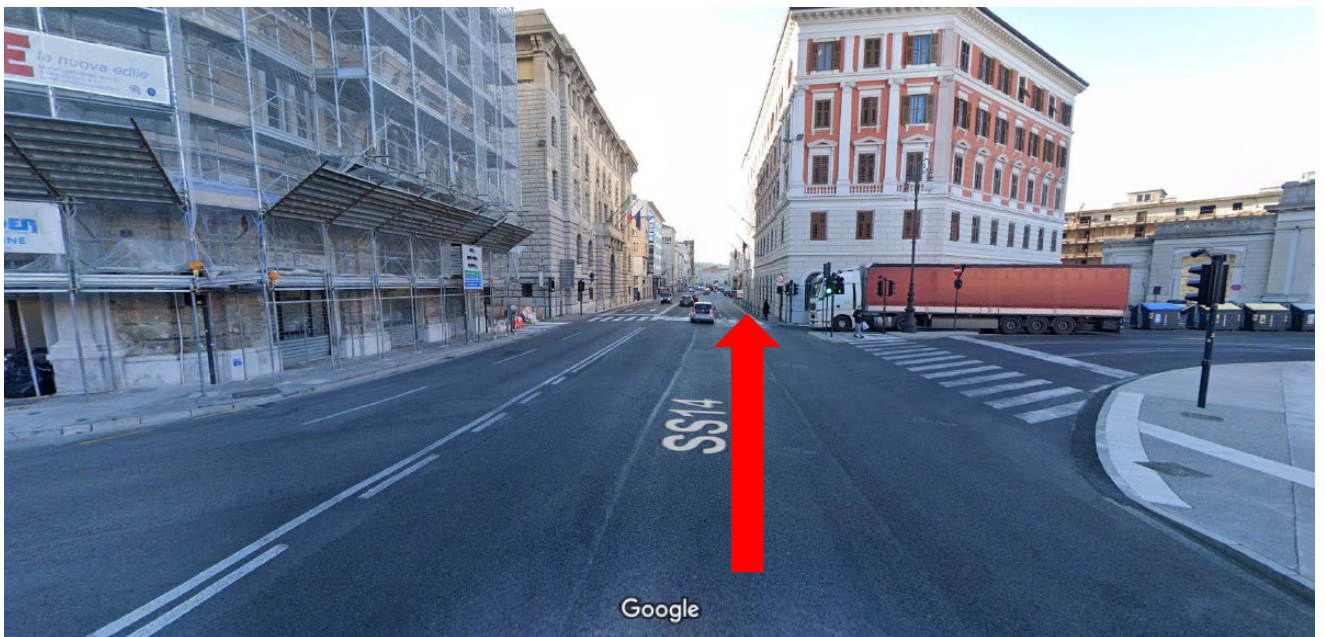

PARCHEGGIO CROCIERISTI / PARKING FOR CRUISE PASSENGERS

Indirizzo/Address: Molo Fratelli Bandiera, 1 – Trieste

<https://maps.app.goo.gl/uPrSRHPtKbpJiApL9>

- Dall'autostrada A4, dopo aver oltrepassato la barriera del Lisert, prendere l'uscita Trieste/Sistiana e continuare su Località Sistiana per circa 1 km.
- From the A4, after the barrier of Lisert, take the exit Trieste / Sistiana and continue along Località Sistiana for about 1 km.

- Proseguire su "Strada Costiera" (SS14) in direzione Trieste.
- Take the "Strada Costiera" (SS14). Direction: Trieste.

- Continuare su Viale Miramare.
- Continue along Viale Miramare.

(Viale Miramare)

- Proseguire sul Viale Miramare fino alla Stazione Centrale, svoltare quindi a destra su Piazza della Libertà dove, in prossimità della stazione, saranno presenti dei cartelli indicanti il parcheggio.
- Continue along Viale Miramare, to the Central Station, then turn right on Piazza della Libertà where, near the station, there will be signs indicating the parking lot.

(Sulla destra: Stazione Centrale / On the right: Central Station)

- Mantenersi sulla destra e seguire le indicazioni dei cartelli che vi condurranno fino a Largo Città di Santos (a circa 100 metri dalla stazione Centrale)
- Keep the right and follow the directions of the signs that will take you to Largo Città di Santos (about 100 meters from Central Station)

(Largo Città di Santos – 34132 Trieste)

- Proseguire dritti verso Corso Camillo Benso Conte di Cavour,
- Drive towards Corso Camillo Benso Conte di Cavour.

- Proseguire dritti verso Riva Tre Novembre,
- Drive towards Riva Tre Novembre.