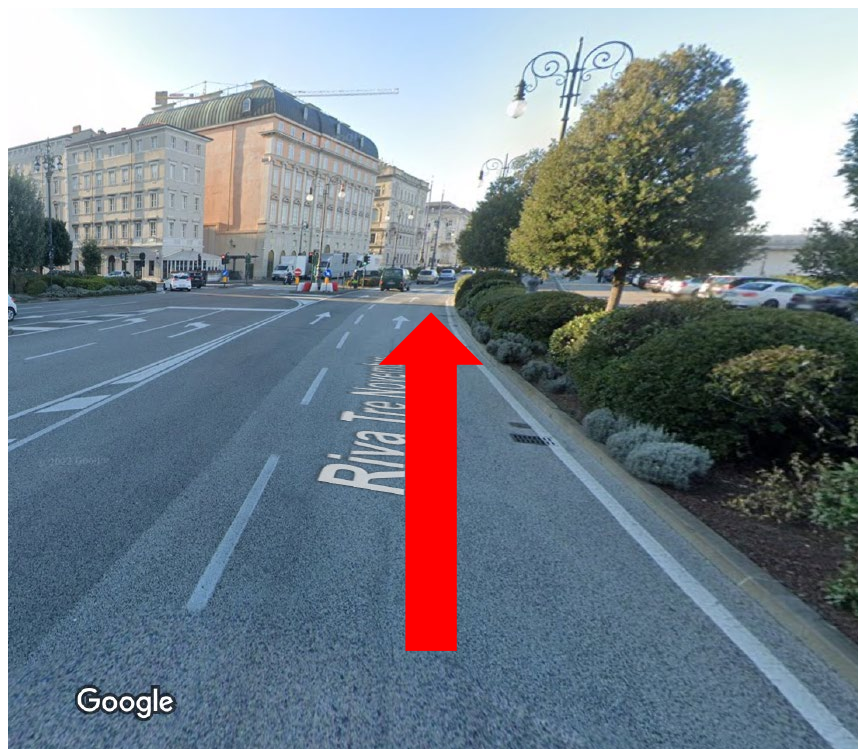

PARCHEGGIO CROCIERISTI / PARKING FOR CRUISE PASSENGERS

Indirizzo/Address: Molo Fratelli Bandiera, 1 – Trieste

<https://maps.app.goo.gl/uPrSRHPtKbpJiApL9>

- Dall'autostrada A4, dopo aver oltrepassato la barriera del Lisert, prendere l'uscita Trieste/Sistiana e continuare su Località Sistiana per circa 1 km.
- From the A4, after the barrier of Lisert, take the exit Trieste / Sistiana and continue along Località Sistiana for about 1 km.

(Sulla destra: Stazione Centrale / On the right: Central Station)

- Mantenersi sulla destra e seguire le indicazioni dei cartelli che vi condurranno fino a Largo Città di Santos (a circa 100 metri dalla stazione Centrale)
- Keep the right and follow the directions of the signs that will take you to Largo Città di Santos (about 100 meters from Central Station)

(Largo Città di Santos – 34132 Trieste)

- Proseguire dritti verso Corso Camillo Benso Conte di Cavour,
- Drive towards Corso Camillo Benso Conte di Cavour.

- Proseguire dritti verso Riva Tre Novembre,
- Drive towards Riva Tre Novembre.

- Proseguire dritti verso Riva Tre Novembre,
- Drive towards Riva Tre Novembre.

- Proseguire dritti verso Riva del Mandracchio,
- Drive towards Riva del Mandracchio.

- Proseguire dritti verso Riva del Mandracchio,
- Drive towards Riva del Mandracchio.