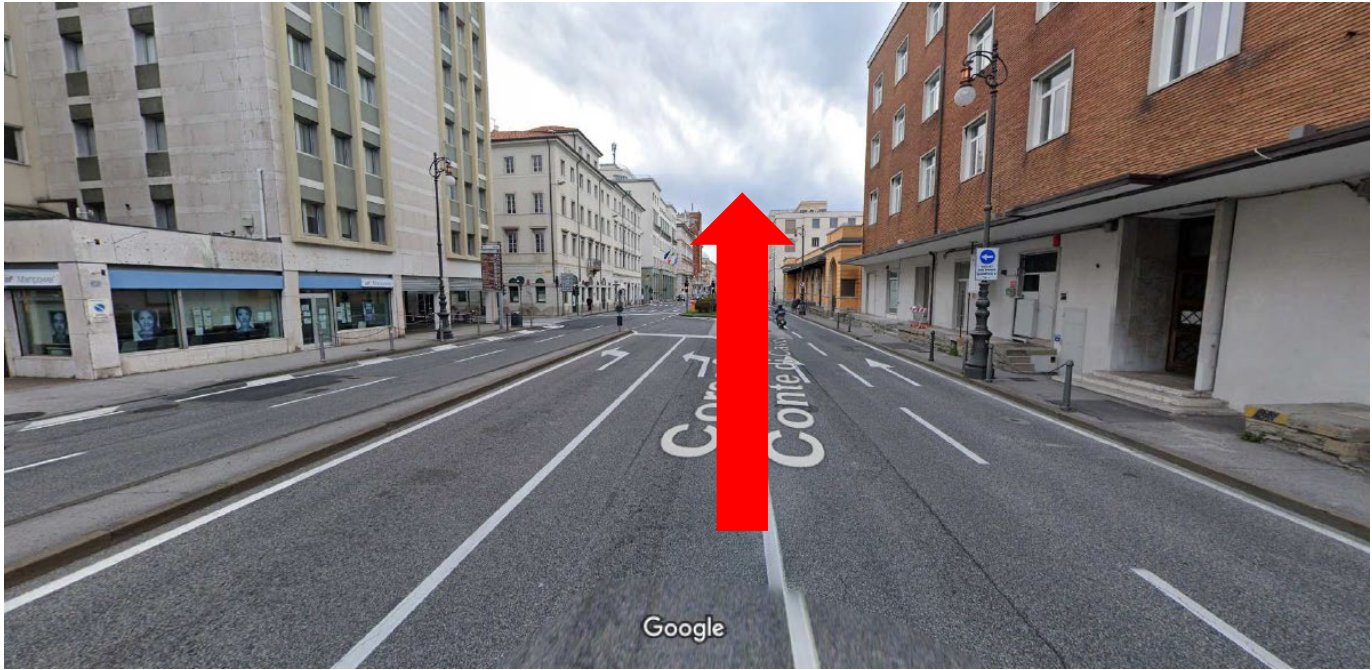

PARCHEGGIO CROCIERISTI / PARKING FOR CRUISE PASSENGERS

Indirizzo/Address: Molo Fratelli Bandiera, 1 – Trieste

<https://maps.app.goo.gl/uPrSRHPtKbpJiApL9>

- Dall'autostrada A4, dopo aver oltrepassato la barriera del Lisert, prendere l'uscita Trieste/Sistiana e continuare su Località Sistiana per circa 1 km.
- From the A4, after the barrier of Lisert, take the exit Trieste / Sistiana and continue along Località Sistiana for about 1 km.

- Proseguire su "Strada Costiera" (SS14) in direzione Trieste.
- Take the "Strada Costiera" (SS14). Direction: Trieste.

- Continuare su Viale Miramare.
- Continue along Viale Miramare.

(Viale Miramare)

- Proseguire sul Viale Miramare fino alla Stazione Centrale, svoltare quindi a destra su Piazza della Libertà dove, in prossimità della stazione, saranno presenti dei cartelli indicanti il parcheggio.
- Continue along Viale Miramare, to the Central Station, then turn right on Piazza della Libertà where, near the station, there will be signs indicating the parking lot.

(Sulla destra: Stazione Centrale / On the right: Central Station)

- Mantenersi sulla destra e seguire le indicazioni dei cartelli che vi condurranno fino a Largo Città di Santos (a circa 100 metri dalla stazione Centrale)
- Keep the right and follow the directions of the signs that will take you to Largo Città di Santos (about 100 meters from Central Station)

(Largo Città di Santos – 34132 Trieste)

- Proseguire dritti verso Corso Camillo Benso Conte di Cavour,
- Drive towards Corso Camillo Benso Conte di Cavour.

- Proseguire dritti verso Riva Tre Novembre,
- Drive towards Riva Tre Novembre.