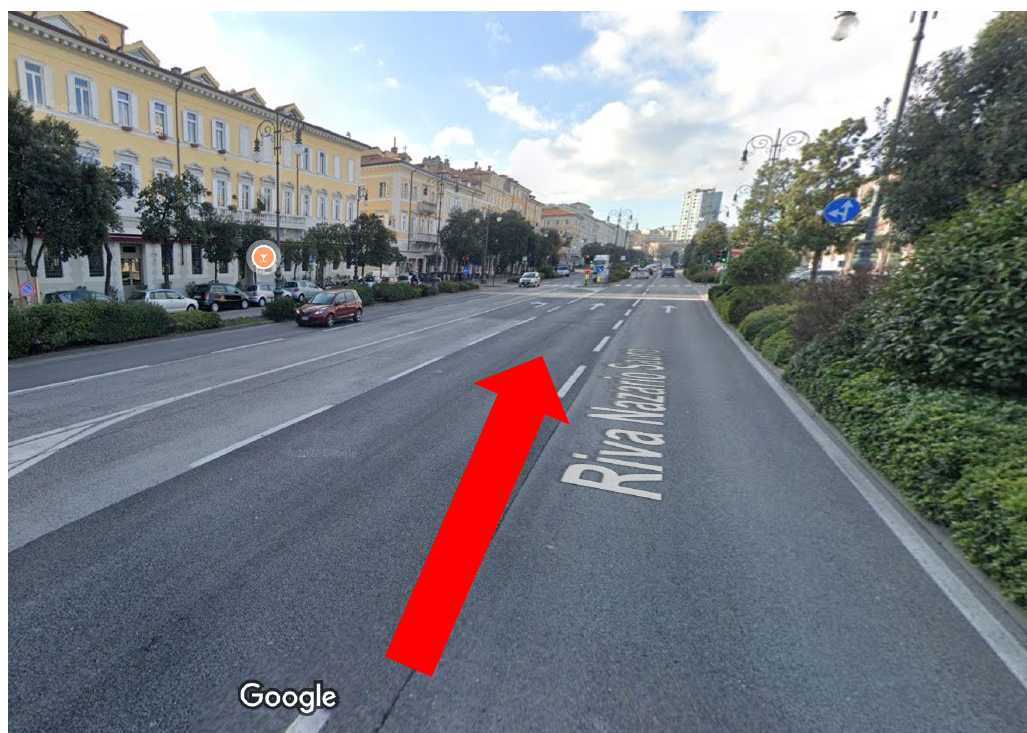

PARCHEGGIO CROCIERISTI / PARKING FOR CRUISE PASSENGERS

Indirizzo/Address: Molo Fratelli Bandiera, 1 – Trieste

<https://maps.app.goo.gl/uPrSRHPtKbpJiApL9>

- Dall'autostrada A4, dopo aver oltrepassato la barriera del Lisert, prendere l'uscita Trieste/Sistiana e continuare su Località Sistiana per circa 1 km.
- From the A4, after the barrier of Lisert, take the exit Trieste / Sistiana and continue along Località Sistiana for about 1 km.

(Largo Città di Santos – 34132 Trieste)

- Proseguire dritti verso Corso Camillo Benso Conte di Cavour,
- Drive towards Corso Camillo Benso Conte di Cavour.

- Proseguire dritti verso Riva Tre Novembre,
- Drive towards Riva Tre Novembre.

- Proseguire dritti verso Riva Tre Novembre,
- Drive towards Riva Tre Novembre.

- Proseguire dritti verso Riva del Mandracchio,
- Drive towards Riva del Mandracchio.

- Proseguire dritti verso Riva del Mandracchio,
- Drive towards Riva del Mandracchio.

- Proseguire dritti verso Riva Nazario Sauro
- Drive towards Riva Nazario Sauro.

- Proseguire dritti verso Riva Grumula
- Drive towards Riva Grumula.

- Proseguire dritti verso Riva Ottaviano Augusto
- Drive towards Riva Ottaviano Augusto.