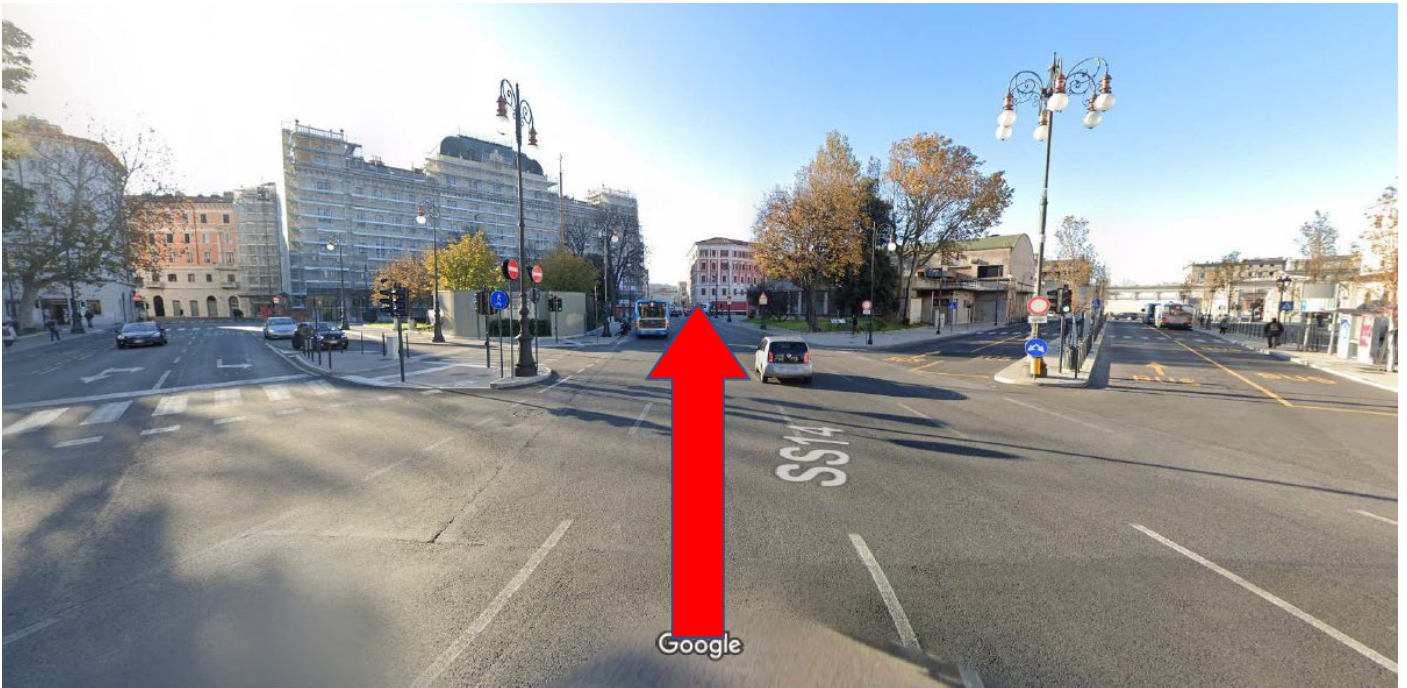

PARCHEGGIO CROCIERISTI / PARKING FOR CRUISE PASSENGERS

Indirizzo/Address: Molo Fratelli Bandiera, 1 – Trieste

<https://maps.app.goo.gl/uPrSRHPtKbpJiApL9>

- Dall'autostrada A4, dopo aver oltrepassato la barriera del Lisert, prendere l'uscita Trieste/Sistiana e continuare su Località Sistiana per circa 1 km.
- From the A4, after the barrier of Lisert, take the exit Trieste / Sistiana and continue along Località Sistiana for about 1 km.

- Proseguire su "Strada Costiera" (SS14) in direzione Trieste.
- Take the "Strada Costiera" (SS14). Direction: Trieste.

- Continuare su Viale Miramare.
- Continue along Viale Miramare.

(Viale Miramare)

- Proseguire sul Viale Miramare fino alla Stazione Centrale, svoltare quindi a destra su Piazza della Libertà dove, in prossimità della stazione, saranno presenti dei cartelli indicanti il parcheggio.
- Continue along Viale Miramare, to the Central Station, then turn right on Piazza della Libertà where, near the station, there will be signs indicating the parking lot.

(Sulla destra: Stazione Centrale / On the right: Central Station)

- Mantenersi sulla destra e seguire le indicazioni dei cartelli che vi condurranno fino a Largo Città di Santos (a circa 100 metri dalla stazione Centrale)
- Keep the right and follow the directions of the signs that will take you to Largo Città di Santos (about 100 meters from Central Station)

(Largo Città di Santos – 34132 Trieste)

- Proseguire dritti verso Corso Camillo Benso Conte di Cavour,
- Drive towards Corso Camillo Benso Conte di Cavour.

- Proseguire dritti verso Riva Tre Novembre,
- Drive towards Riva Tre Novembre.