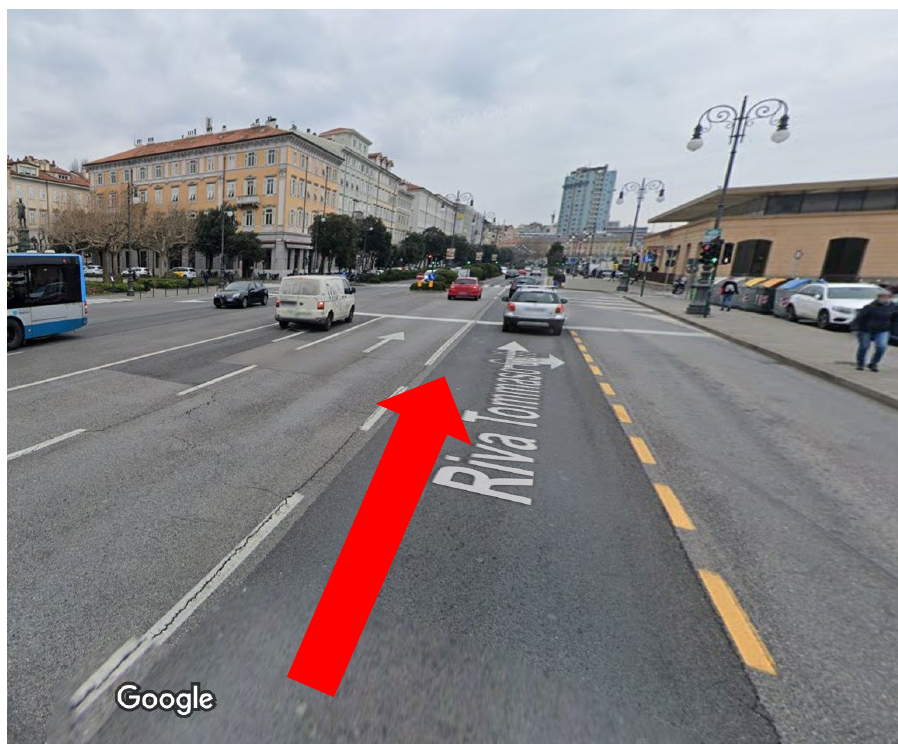

(Sulla destra: Stazione Centrale / On the right: Central Station)

- Mantenersi sulla destra e seguire le indicazioni dei cartelli che vi condurranno fino a Largo Città di Santos (a circa 100 metri dalla stazione Centrale)
- Keep the right and follow the directions of the signs that will take you to Largo Città di Santos (about 100 meters from Central Station)

(Largo Città di Santos – 34132 Trieste)

- Proseguire dritti verso Corso Camillo Benso Conte di Cavour,
- Drive towards Corso Camillo Benso Conte di Cavour.

- Proseguire dritti verso Riva Tre Novembre,
- Drive towards Riva Tre Novembre.

- Proseguire dritti verso Riva Tre Novembre,
- Drive towards Riva Tre Novembre.

- Proseguire dritti verso Riva del Mandracchio,
- Drive towards Riva del Mandracchio.

- Proseguire dritti verso Riva del Mandracchio,
- Drive towards Riva del Mandracchio.

- Proseguire dritti verso Riva Nazario Sauro
- Drive towards Riva Nazario Sauro.

- Proseguire dritti verso Riva Grumula
- Drive towards Riva Grumula.

- Proseguire dritti verso Riva Ottaviano Augusto
- Drive towards Riva Ottaviano Augusto.