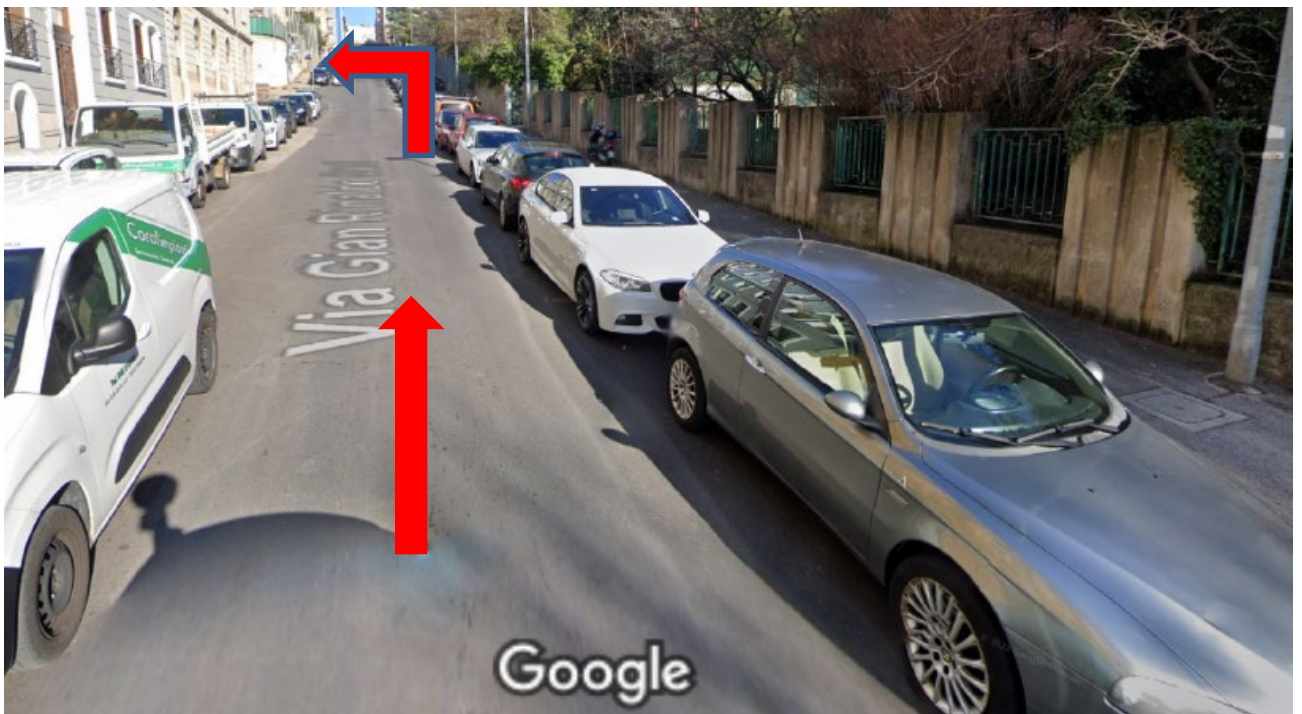

- Proseguire dritti e poi girare a sinistra su Via Carli
- Continue along and turn right to Carli Street