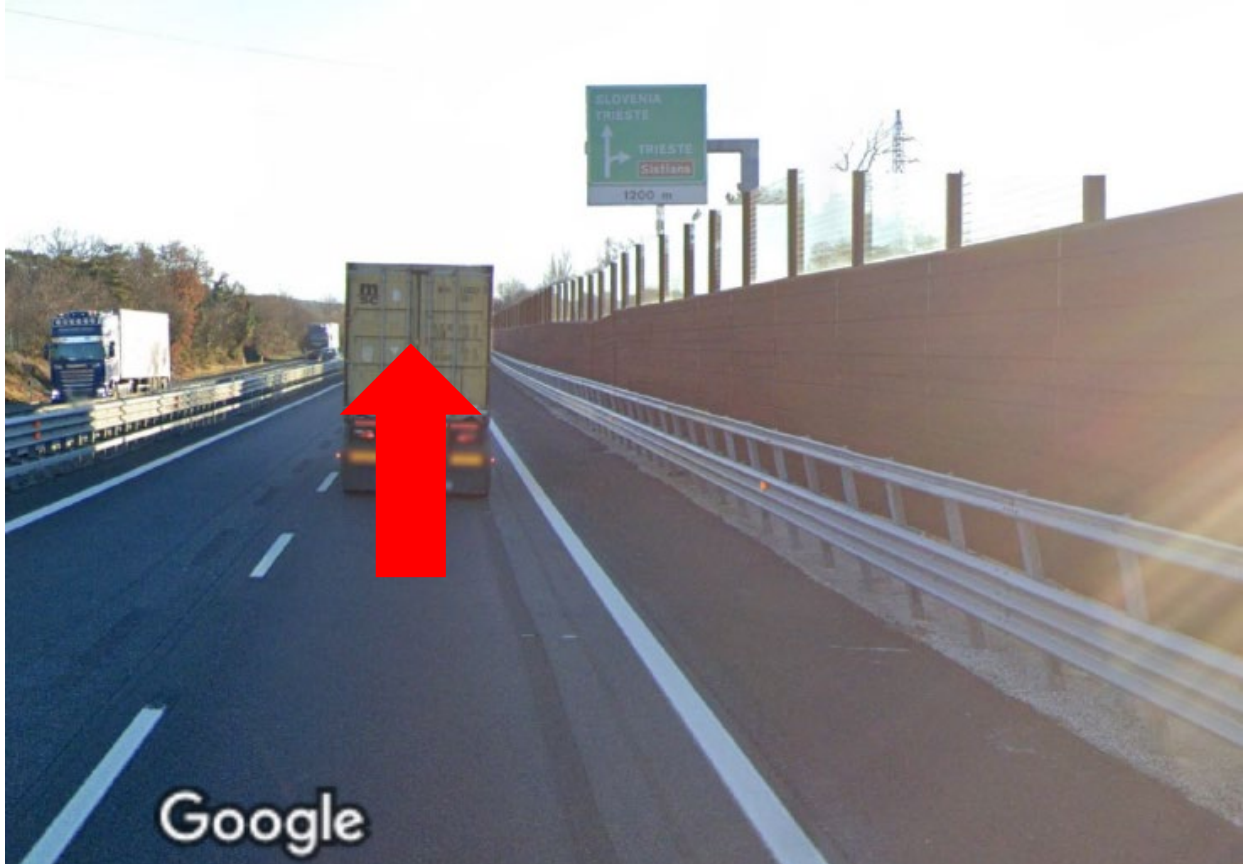

PARCHEGGIO CROCIERISTI / PARKING FOR CRUISE PASSENGERS

Indirizzo/Address: Via Gian Rinaldo Carli 8-10, Trieste

<https://maps.app.goo.gl/SDNM22g4Yg3mTdak6>

- Dall'autostrada A4, dopo aver oltrepassato la barriera del Lisert, continuare su A4 prendendo le indicazioni per Trieste / Slovenia per circa 40 km
- From the A4, after the barrier of Lisert, continue to Trieste / Slovenia for about 40 km

- Proseguire su A4 in direzione Trieste – Molo VII.
- Take the "A4" (SS14). Direction: Trieste – PIER VII

- Uscire a Trieste Centro.
- Exit to Trieste Centre.

- Proseguire dritti e girare a sinistra su Passaggio S.Andrea
- Continue along and turn left to Passaggio S.Andrea.